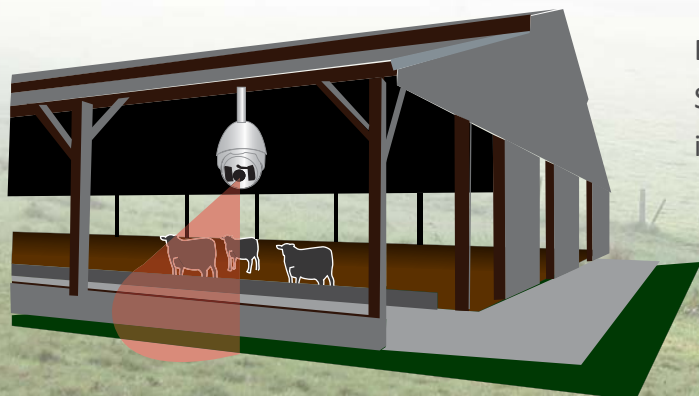

VISIODOOME

Le Visiodome infrarouge Visionaute, vous permet de protéger votre exploitation ou surveiller votre troupeau de jour comme de nuit.

CAMÉRA DÔME INFRAROUGE

Le Visiodome est équipé de LED infrarouges puissantes qui vous assurent une visibilité à 70m de nuit (vision noir & blanc en infrarouge). Avec un essuie-glace intégré, ce dôme s'adapte bien à l'environnement poussiéreux des bâtiments agricoles. Muni d'un zoom x26 et d'une très bonne résolution d'image, ce dôme peut-être raccordé à un enregistreur vidéo ainsi qu'à des barrières infrarouges pour prévenir des vols et du vandalisme.

CARACTÉRISTIQUES

- Capteur SONY
- Caméra couleur / N&B en mode infrarouge
- Zoom X26
- Résolution 560 TVL
- Portée 150 mètres vision optimale 70 mètres
- Essuie-glace intégré
- 40 prépositions
- Rotation 360°, inclinaison 90° avec auto-flip
- Température de fonctionnement -25°C à +60° C
- Alimentation 15V DC
- Etanche IP66
- Support haut inclus (support mural en option)

Caméra seule

P.U. H.T. €

2 360 €

Réf. 30VDMIR

Vision infrarouge :

Exemple :
Stabulation ouverte, surveillance
intérieure et extérieure