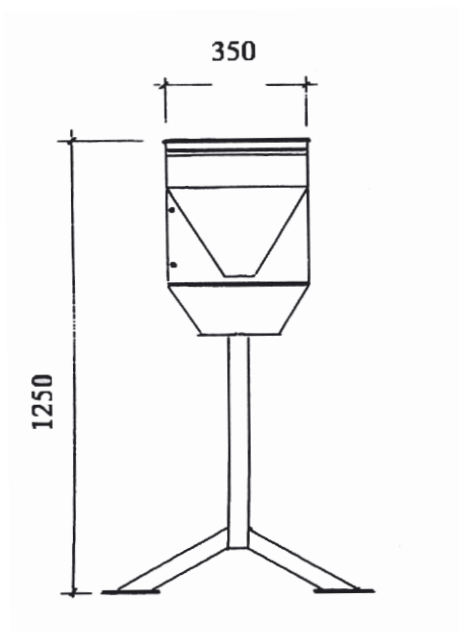

BROYEUR type AA

Type : BROYEUR AA - moteur électrique

Domaine : ELEVAGE

Broyeur type AA sur pieds

S.A.S RENÉ TOY

Route des Reclusages - 41800 MONTOIRE - FRANCE

Tél. 0033 (0)2.54.85.01.10 - Fax 0033 (0)2.54.72.60.67 - e-mail : rene.toy@wanadoo.fr

Encombrement :

Equipement :

- * Une trémie - capacité 15 litres
- * Un pied
- * Un rotor avec 12 marteaux
- * Une grille
- * Un aimant

Caractéristiques :

- * **Puissance :** - moteur électrique 1,5 kw monophasé / 3000 T/mn
- * **Protection :** - disjoncteur