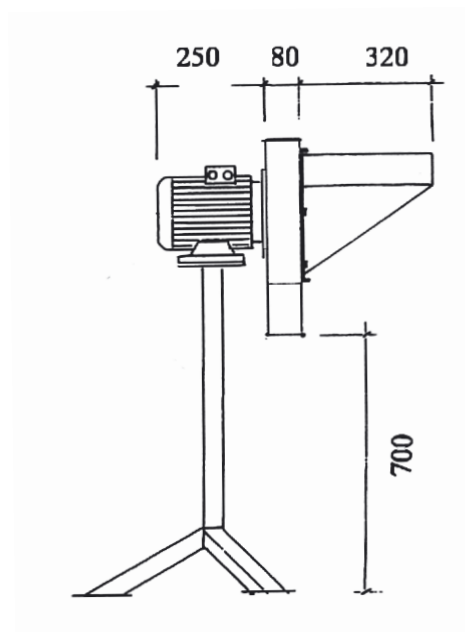

BROYEUR type AA

Type : BROYEUR AA - moteur électrique

Domaine : ELEVAGE

Broyeur type AA sur pieds

S.A.S RENÉ TOY

Route des Reclusages - 41800 MONTOIRE - FRANCE

Tél. 0033 (0)2.54.85.01.10 - Fax 0033 (0)2.54.72.60.67 - e-mail : rene.toy@wanadoo.fr

Encombrement :

Equipement :

- * Une trémie - capacité 15 litres
- * Un pied
- * Un rotor avec 12 marteaux
- * Une grille
- * Un aimant

Caractéristiques :

- * **Puissance :** - moteur électrique 1,5 kw monophasé / 3000 T/mn
- * **Protection :** - disjoncteur