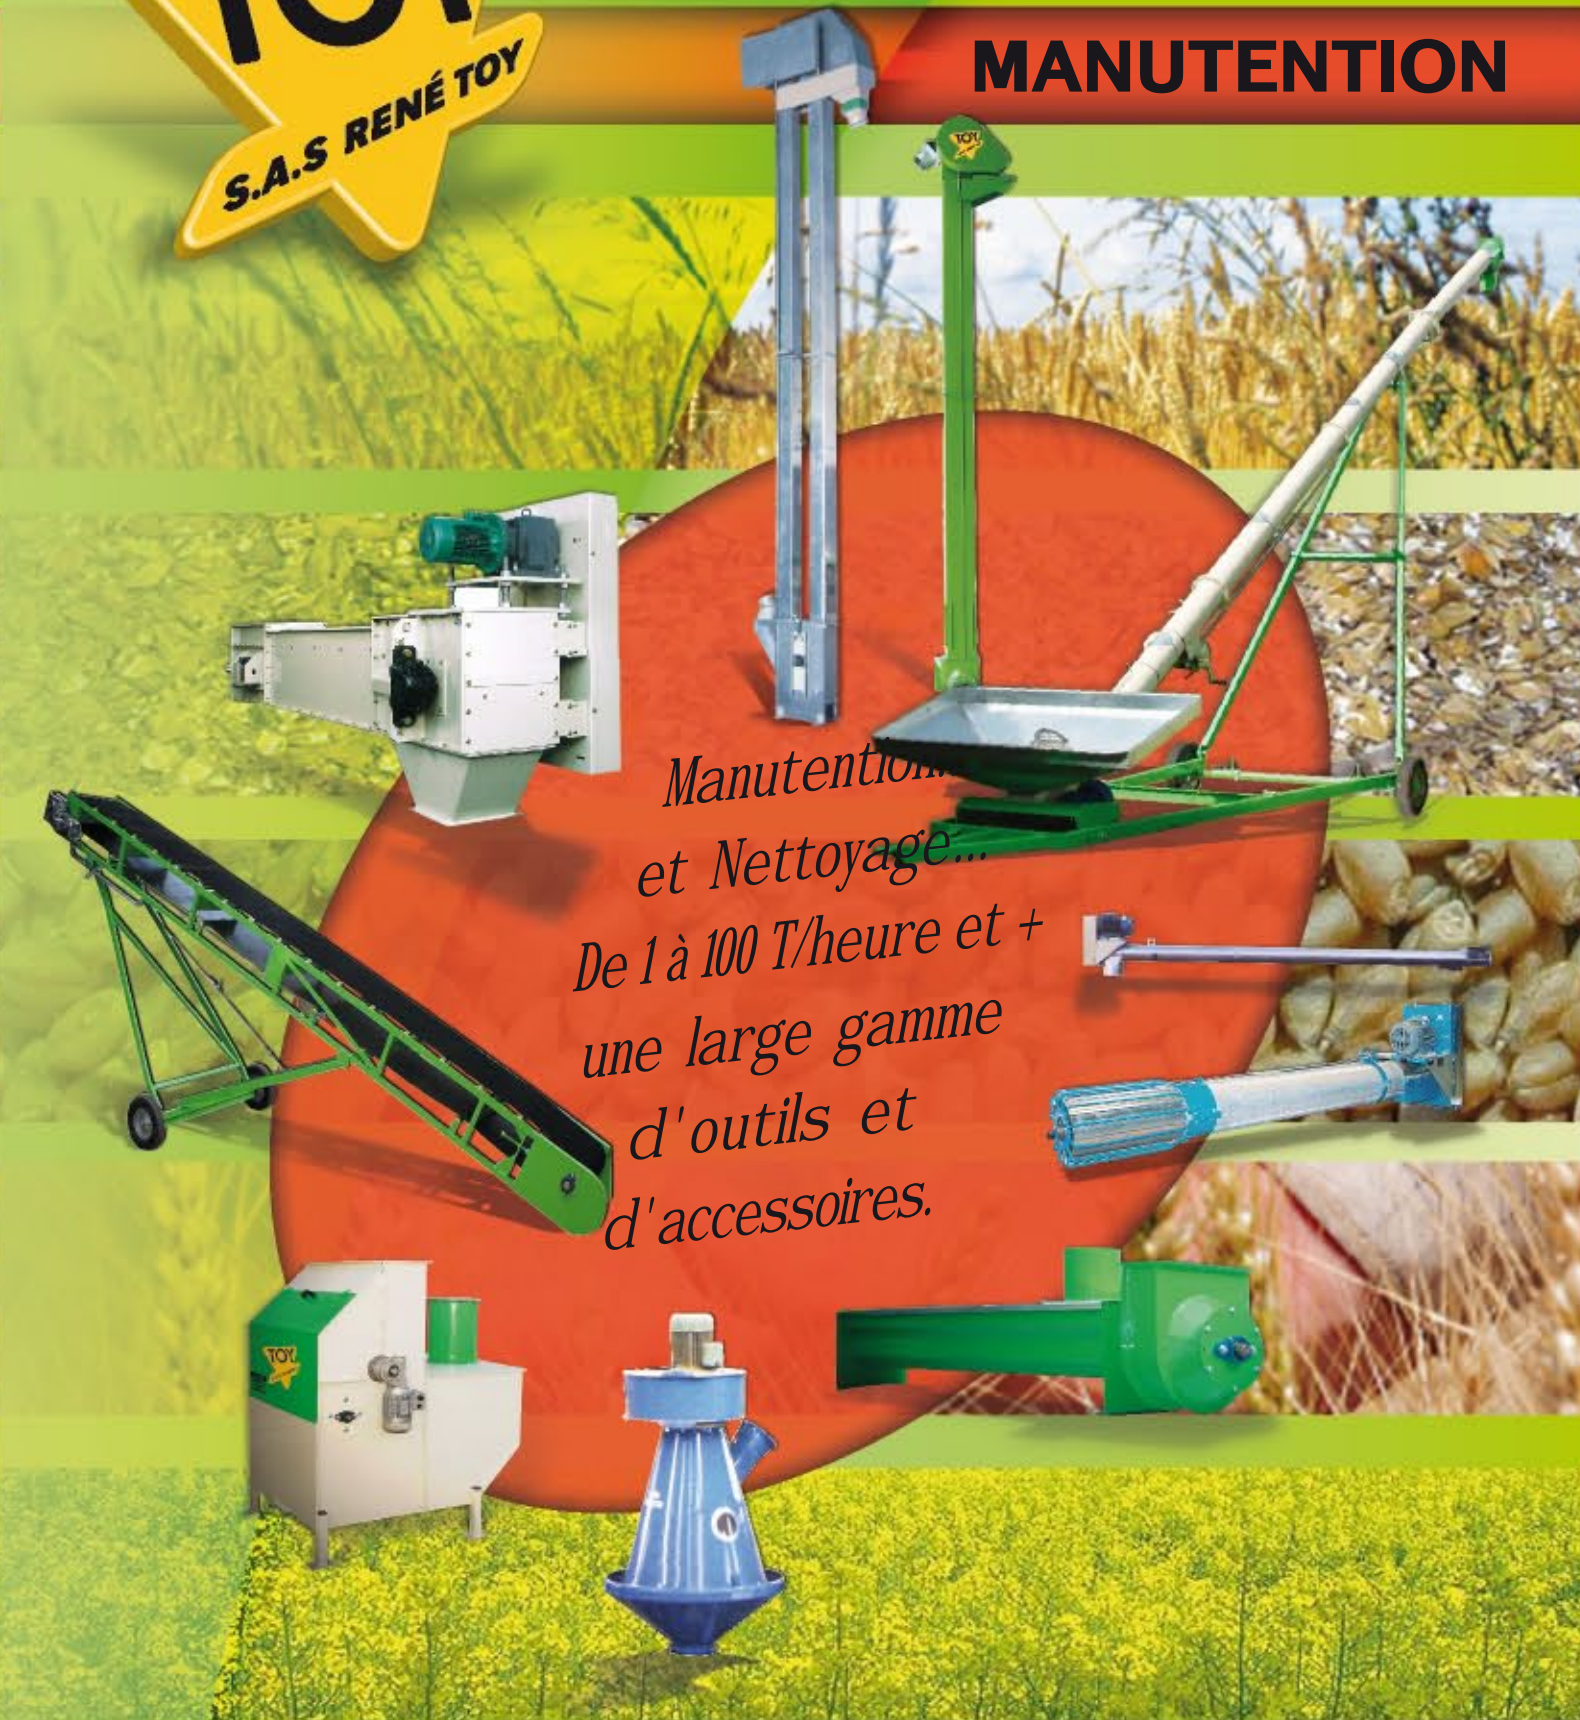

MANUTENTION

Manutention et Nettoyage...
De 1 à 100 T/heure et +
une large gamme d'outils et d'accessoires.

GAMME MANUTENTION

Des fabrications sérieuses et durables

Notre gamme manutention et nettoyage : des produits innovants, fiables, solides, économiques, conçus et fabriqués avec une grande rigueur pour répondre aux mieux et durablement à vos besoins. Notre volonté : vous faire bénéficier toujours, du meilleur de la technique au bon rapport qualité/prix pour votre rentabilité, pour la qualité de vos productions, pour le confort de travail de vos équipes et de vous-même.

Standards et adaptabilité

René TOY réalise également vos études "Transport/Manutention" complètes de A à Z. Depuis la conception par notre "Equipe Etudes" jusqu'à l'assistance au montage.

Process de production industrielle rigoureux

Le Groupe TOY, se sont deux sites industriels dédiés à la conception et à la fabrication. C'est un parc machines de pointe et 60 salariés formés. C'est avant tout un process industriel rigoureux et le grand savoir-faire d'humains pour une qualité constante au service de votre productivité.

Multi-spécialiste international

Créée en 1952 par M. René TOY et son fameux "Multi-broie tout", la SAS TOY est un spécialiste reconnu du stockage, de la manutention, du broyage, de l'aplatissage, du mélange, de la distribution, de la fabrique d'aliment et de la granulation. La société exporte aujourd'hui ses machines, installations et savoir-faire sur les 5 continents.

GAMME MANUTENTION

TOY, les solutions qui vous profitent !

Vis sur chariot

Longueur 12 mètres / repliable

- 3 Ø dispos : 160/200/240mm
- Débits (selon Ø et produit) : de 20 à 80 M³/h